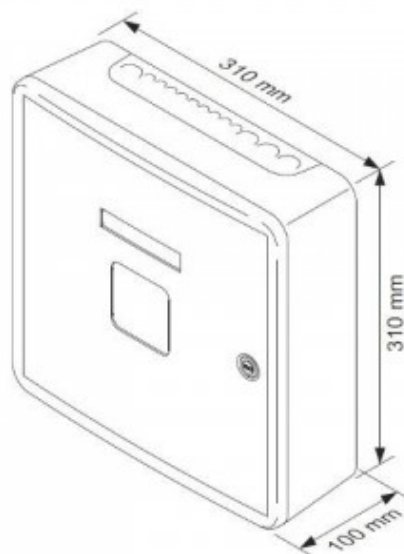

D+H GEH-KST

Obudowa plastikowa do central typu K/M

Obudowa plastikowa GEH-KST dedykowana jest do central oddymiania typu K/M.

Przeznaczona dla:

- ZP RZN 4402-K V2
- ZP RZN 4404-K V2
- ZP RZN 4408-K
- ZP RZN 4404-M
- ZP RZN 4408-M
- ZP GVL 8408-M

Parametry techniczne

Montaż	Natynkowy
Kolor	RAL 9010 (biały)
Wymiary	310x310x100 mm (szer. x wys. x gł.)
Waga	1,4 kg

Ultrak Security Systems Sp. z o.o.

www.adiglobal.com/pl

Siedziba spółki:
Santocka 39
71-083 **Szczecin**
tel. +48 91 485 40 60
fax +48 91 485 40 80
e-mail: sales.pl@adiglobal.com